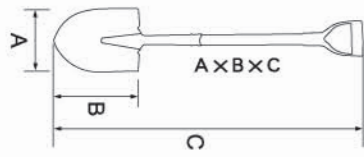

Wire Netting ————— 57-63

Bag&sacks ————— 64-64

Nails ————— 65-65

Work protection

Rainboot ————— 65-67

Glove ————— 67

BS519-9DC
Size(mm) 295x240x1050

BS518-5AD
Size(mm) 300x215x1050

BS519-C1L
Size(mm) 280x230x1480

BS519-C6L
Size(mm) 310x230x1480

BS505-3DQ
Size(mm) 325x270x1050

DS526B-1DP
Size(mm) 360x160x1050

BS525-3DS
Size(mm) 305x185x1050

BS550-EX4
Size(mm) 465x370x1050

BS512MHY-1
Size(mm) 190x300x1020

BS518GY
Size(mm) 205x290x1020

BS501MHY-1
Size(mm) 245x300x1020

BS501MHY
Size(mm) 235x300x970

BS503MHY-1
Size(mm) 225x300x1020

BS512MHY
Size(mm) 190x300x970

BS501MHD
Size(mm) 245x300x1020

BS503MHD
Size(mm) 225x300x1020